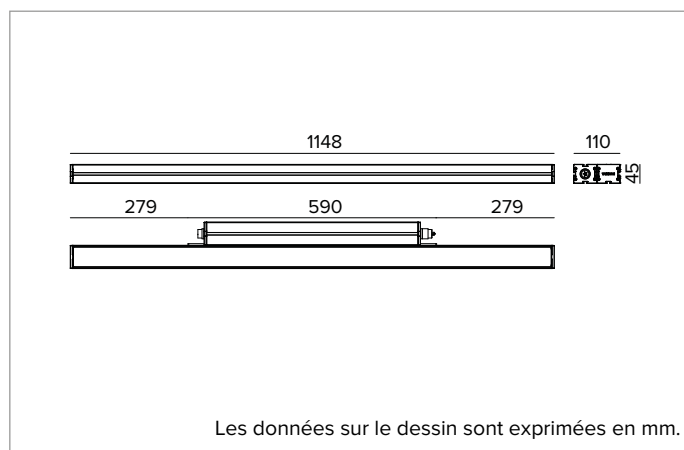

### Projecteur LED linéaire orientable

	2700K	H(m)	D1(m)	D2(m)	E <sub>max</sub> (lx)		
	Ra80	29°	75°				
Fixture Power	46W	1	0.52	1.54	5265		
Source Flux	7016lm	2	1.05	3.08	1316		
Fixture Flux	5361lm	3	1.57	4.62	585		
Efficacy	117lm/W	4	2.10	6.16	329		
TS2126	I <sub>max</sub> =772cd/klm	I <sub>max</sub>	5414cd	5	2.62	7.70	211

**Couleur et finition : Blanc florentin**

**Dimensions : L=1148mm**

**Poids : 4,7Kg**

**Version : STANDARD**

**Degré de protection : IP66,IP67,IP68,IP69**

**Résistance mécanique : IK07**